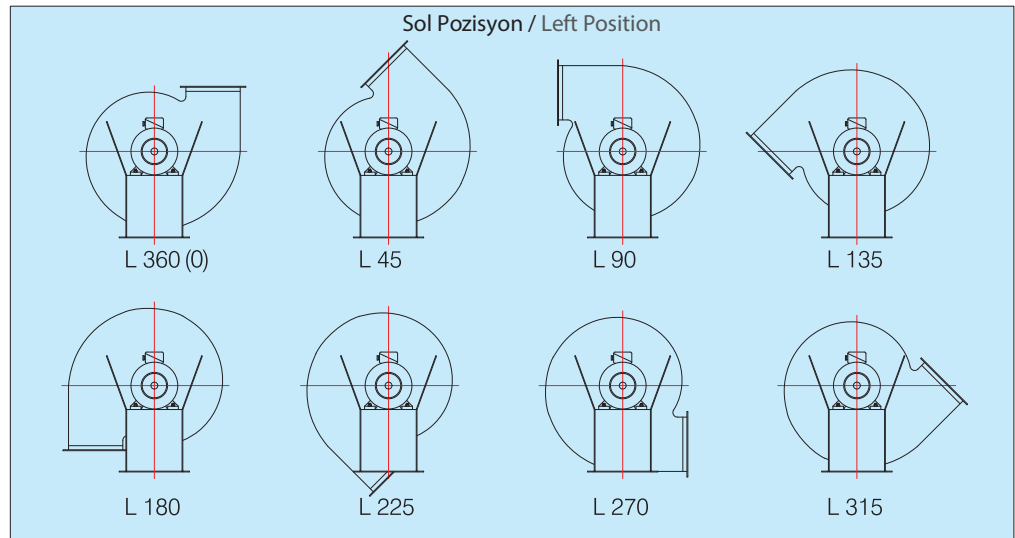

- * Pozisyonlar "A" bakışına göredir
- * Positions are according to view "A"
- * Positions selon la vue "A"

60

ASPIRATÖR (Alçak Basınç) ASPIRATOR (Low Pressure) ASPIRATEUR (Bas Pression)		
Type Ms-01		60/75...500/400
Hava Hacmi / Volume of air	m ³ /min.	60...500
Toplam Basınç / Total pressure	mm.wg.	75...400
El. motor	kW	2.2...55
Boyutları : Uzunluk / Length (Dimension) Genişlik / Width Yükseklik / Height	mm.	850...1525 800...1410 780...1650
Ağırlık / Weight	kg.	70...975

PNÖMATİK (Yüksek Basınç) PNEUMATIC (High Pressure) PNEUMATIQUE (Haute Pression)		
Type Ms-04		15/450...250/3500
Hava Hacmi / Volume of air	m ³ /min.	15...250
Toplam Basınç / Total pressure	mm.wg.	400...3500
El. motor	kW	2.2...250
Boyutları : Uzunluk / Length (Dimension) Genişlik / Width Yükseklik / Height	mm.	1025...1700 610...1400 930...1725
Ağırlık / Weight	kg.	50...2500