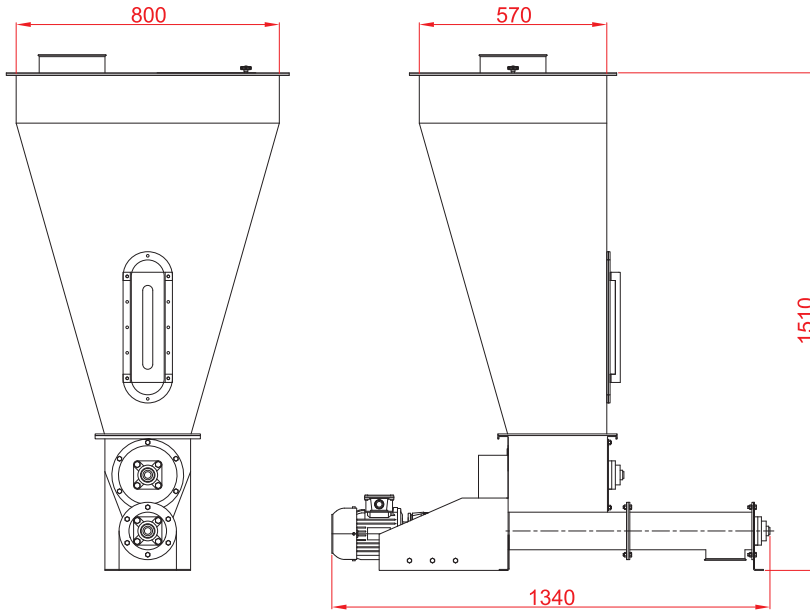

VİDALI BESLEYİCİ / SCREW FEEDER / ALIMENTATEUR A VIS

TEKNİK BİLGİLER - TECHNICAL DATA

Tip / Type	El. Motor (kW)	Ağırlık Weight (kg)
Mud-35	0,75	146