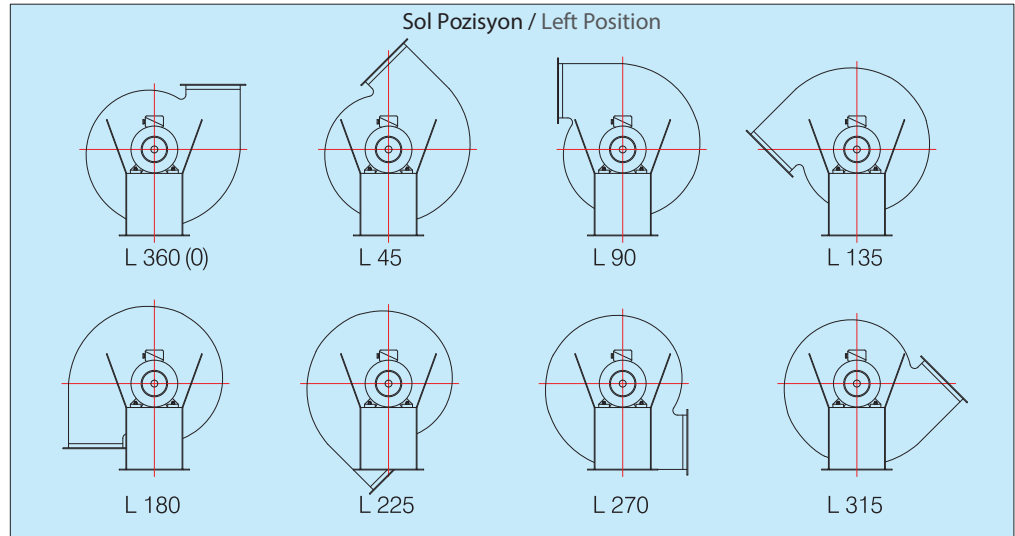

- \* Pozisyonlar "A" bakışına göredir
- \* Positions are according to view "A"
- \* Positions selon la vue "A"

60

ASPIRATÖR (Alçak Basınç) ASPIRATOR (Low Pressure) ASPIRATEUR (Bas Pression)		
Type Ms-01		60/75...500/400
Hava Hacmi / Volume of air	m <sup>3</sup> /min.	60...500
Toplam Basınç / Total pressure	mm.wg.	75...400
El. motor	kW	2.2...55
Boyutları : Uzunluk / Length (Dimension) Genişlik / Width Yükseklik / Height	mm.	850...1525 800...1410 780...1650
Ağırlık / Weight	kg.	70...975

PNÖMATİK (Yüksek Basınç) PNEUMATIC (High Pressure) PNEUMATIQUE (Haute Pression)		
Type Ms-04		15/450...250/3500
Hava Hacmi / Volume of air	m <sup>3</sup> /min.	15...250
Toplam Basınç / Total pressure	mm.wg.	400...3500
El. motor	kW	2.2...250
Boyutları : Uzunluk / Length (Dimension) Genişlik / Width Yükseklik / Height	mm.	1025...1700 610...1400 930...1725
Ağırlık / Weight	kg.	50...2500