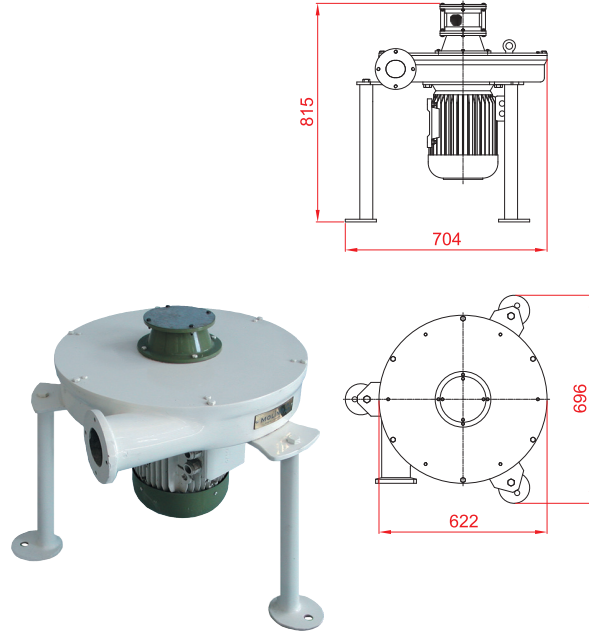

DETAŞÖR / DETACHER / DETACHEUR

FAN DETAŞÖR (İRMİK KIRICI) / IMPACT DETACHER / MACHINE A PERCUSSION

TEKNİK BİLGİLER - TECHNICAL DATA

Tip / Type	Kapasite Capacity (t/h)	El. Motor (kW)	Ağırlık Weight (kg)
Mud-18-500	0.8-1.7	4 - 7.5	184