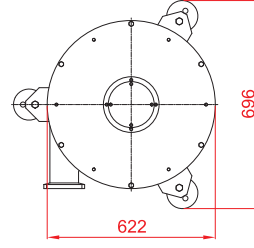

### TEKNİK BİLGİLER - TECHNICAL DATA

Tip / Type	Kapasite Capacity (t/h)	El. Motor (kW)	Ağırlık Weight (kg)
Mud-18-500	0.8-1.7	4 - 7.5	184