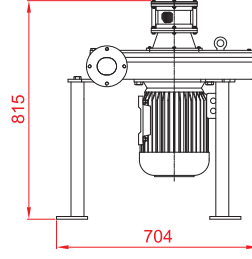

### TEKNİK BİLGİLER - TECHNICAL DATA

Tip / Type	Kapasite Capacity (t/h)	El. Motor (kW)	Ağırlık Weight (kg)
Mud-18-500	0.8-1.7	4 - 7.5	184