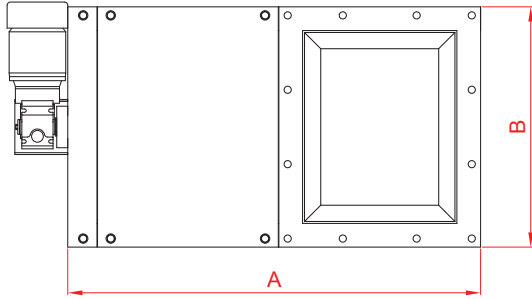

SÜRGÜ / SLIDE GATE / VANNE

54

DRIVE

TEKNİK BİLGİLER - TECHNICAL DATA				
Tip / Type	A	B	C	
Ms-62	150	540	261	93
	200	640	311	93
	250	740	361	93
	300	860	431	93
	350	960	481	93
Ms-67	400	1090	533	133
Ms-74	500	1300	653	133
Ms-74	600	1500	753	133
	700	1720	895	133
	750	1820	945	133
	800	1920	995	133
	1000	2340	1235	133
	1100	2700	1500	150

* Bu ölçüler örnek olup isteğe uygun farklı ölçülerde yapılabilmektedir.

* This is an example of suitable dimensions can be made in different sizes.

MODUL

TEKNİK BİLGİLER - TECHNICAL DATA				
Tip / Type	A	B	C	
Ms-62	150	540	472	93
	200	640	572	93
	250	740	672	93
	300	860	812	93
	350	960	912	93
Ms-67	400	1090	1016	133
Ms-74	500	1300	1256	133
Ms-74	600	1500	1456	133
	700	1720	1740	133
	750	1820	1840	133
	800	1920	1940	133
	1000	2340	2420	133
	1100	2700	2950	150