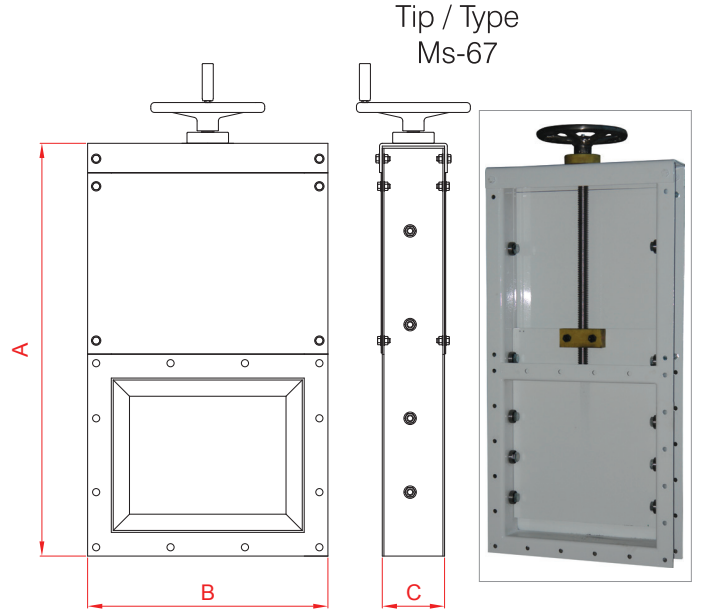

SÜRGÜ / SLIDE GATE / VANNE

54

DRIVE

TEKNİK BİLGİLER - TECHNICAL DATA				
Tip / Type	A	B	C	
Ms-62	150	540	261	93
	200	640	311	93
	250	740	361	93
	300	860	431	93
	350	960	481	93
Ms-67	400	1090	533	133
Ms-74	500	1300	653	133
Ms-74	600	1500	753	133
	700	1720	895	133
	750	1820	945	133
	800	1920	995	133
	1000	2340	1235	133
	1100	2700	1500	150

* Bu ölçüler örnek olup isteğe uygun farklı ölçülerde yapılabilmektedir.

* This is an example of suitable dimensions can be made in different sizes.

MODUL

TEKNİK BİLGİLER - TECHNICAL DATA				
Tip / Type	A	B	C	
Ms-62	150	540	472	93
	200	640	572	93
	250	740	672	93
	300	860	812	93
	350	960	912	93
Ms-67	400	1090	1016	133
Ms-74	500	1300	1256	133
Ms-74	600	1500	1456	133
	700	1720	1740	133
	750	1820	1840	133
	800	1920	1940	133
	1000	2340	2420	133
	1100	2700	2950	150