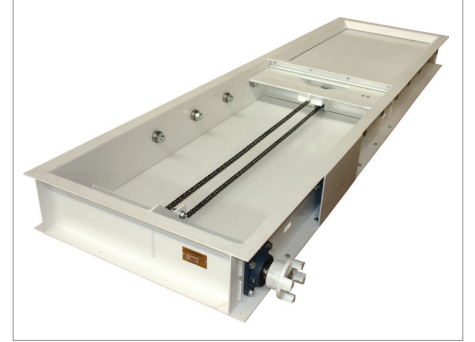

SÜRGÜ / SLIDE GATE / VANNE

54

DRIVE

TEKNİK BİLGİLER - TECHNICAL DATA				
Tip / Type	A	B	C	
Ms-62	150	540	261	93
	200	640	311	93
	250	740	361	93
	300	860	431	93
	350	960	481	93
Ms-67	400	1090	533	133
Ms-74	500	1300	653	133
Ms-74	600	1500	753	133
	700	1720	895	133
	750	1820	945	133
	800	1920	995	133
	1000	2340	1235	133
	1100	2700	1500	150

* Bu ölçüler örnek olup isteğe uygun farklı ölçülerde yapılabilmektedir.

* This is an example of suitable dimensions can be made in different sizes.

MODUL

TEKNİK BİLGİLER - TECHNICAL DATA				
Tip / Type	A	B	C	
Ms-62	150	540	472	93
	200	640	572	93
	250	740	672	93
	300	860	812	93
	350	960	912	93
Ms-67	400	1090	1016	133
Ms-74	500	1300	1256	133
Ms-74	600	1500	1456	133
	700	1720	1740	133
	750	1820	1840	133
	800	1920	1940	133
	1000	2340	2420	133
	1100	2700	2950	150