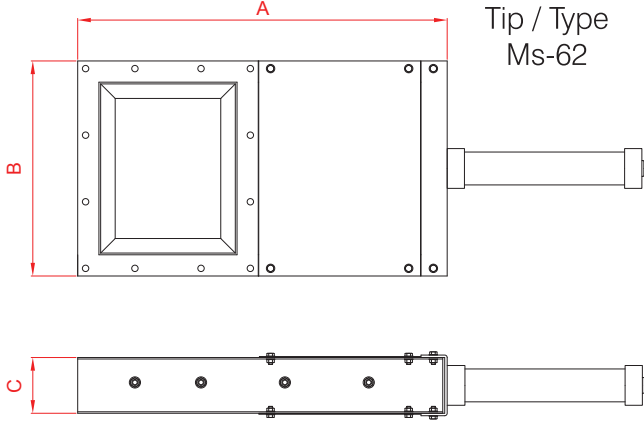

SÜRGÜ / SLIDE GATE / VANNE

54

DRIVE

TEKNİK BİLGİLER - TECHNICAL DATA				
Tip / Type	A	B	C	
Ms-62	150	540	261	93
	200	640	311	93
	250	740	361	93
	300	860	431	93
	350	960	481	93
Ms-67	400	1090	533	133
Ms-74	500	1300	653	133
Ms-74	600	1500	753	133
	700	1720	895	133
	750	1820	945	133
	800	1920	995	133
	1000	2340	1235	133
	1100	2700	1500	150

* Bu ölçüler örnek olup isteğe uygun farklı ölçülerde yapılabilmektedir.

* This is an example of suitable dimensions can be made in different sizes.

MODUL

TEKNİK BİLGİLER - TECHNICAL DATA				
Tip / Type	A	B	C	
Ms-62	150	540	472	93
	200	640	572	93
	250	740	672	93
	300	860	812	93
	350	960	912	93
Ms-67	400	1090	1016	133
Ms-74	500	1300	1256	133
Ms-74	600	1500	1456	133
	700	1720	1740	133
	750	1820	1840	133
	800	1920	1940	133
	1000	2340	2420	133
	1100	2700	2950	150