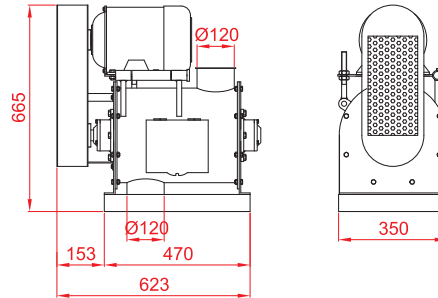

DETAŞÖR / DETACHER / DETACHEUR

TAMBUR DETAŞÖR / DRUM DETACHER / DETACHEUR A TAMBOUR

TEKNİK BİLGİLER - TECHNICAL DATA

Tip / Type	Kapasite Capacity (t/h)	Rotor Hızı Rotor Speed d/d rpm	El. Motor (kW)	Ağırlık / Weight (kg)
Mud-18-500 D	1,5	1000	2,2	65
	2		3	
	2,5		4	