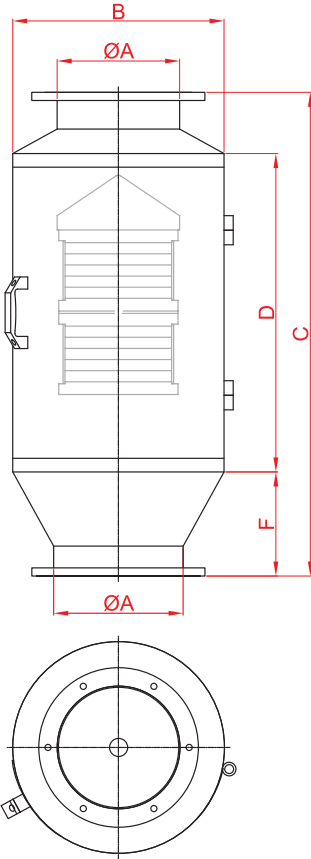

Tip/Type (C-D-E-F-G)

Tip/Type (A-B)

TEKNİK BİLGİLER - TECHNICAL DATA

| Tip / Type | ØA  | B    | C    | D   | E   | F   | Kapasite Capacity (t/h) | Ağırlık Weight (kg) |
|------------|-----|------|------|-----|-----|-----|-------------------------|---------------------|
| Mut-27-A   | 120 | 215  | 390  | 394 | 205 | -   | 5                       | 12                  |
| Mut-27-B   | 120 | 215  | 390  | 394 | 315 | -   | 10                      | 23                  |
| Mut-27-C   | 150 | Ø275 | 680  | 430 | -   | 150 | 20                      | 35                  |
| Mut-27-D   | 200 | Ø345 | 790  | 520 | -   | 170 | 50                      | 55                  |
| Mut-27-E   | 250 | Ø435 | 950  | 580 | -   | 270 | 75                      | 98                  |
| Mut-27-F   | 300 | Ø485 | 1000 | 600 | -   | 300 | 100                     | 220                 |
| Mut-27-G   | 400 | Ø620 | 1100 | 700 | -   | 300 | 150                     | 370                 |