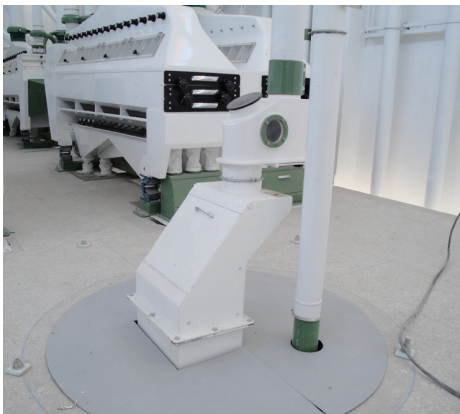

Tip/Type (C-D-E-F-G)

Tip/Type (A-B)

TEKNİK BİLGİLER - TECHNICAL DATA

| Tip / Type | ØA  | B    | C    | D   | E   | F   | Kapasite Capacity (t/h) | Ağırlık Weight (kg) |
|------------|-----|------|------|-----|-----|-----|-------------------------|---------------------|
| Mut-27-A   | 120 | 215  | 390  | 394 | 205 | -   | 5                       | 12                  |
| Mut-27-B   | 120 | 215  | 390  | 394 | 315 | -   | 10                      | 23                  |
| Mut-27-C   | 150 | Ø275 | 680  | 430 | -   | 150 | 20                      | 35                  |
| Mut-27-D   | 200 | Ø345 | 790  | 520 | -   | 170 | 50                      | 55                  |
| Mut-27-E   | 250 | Ø435 | 950  | 580 | -   | 270 | 75                      | 98                  |
| Mut-27-F   | 300 | Ø485 | 1000 | 600 | -   | 300 | 100                     | 220                 |
| Mut-27-G   | 400 | Ø620 | 1100 | 700 | -   | 300 | 150                     | 370                 |