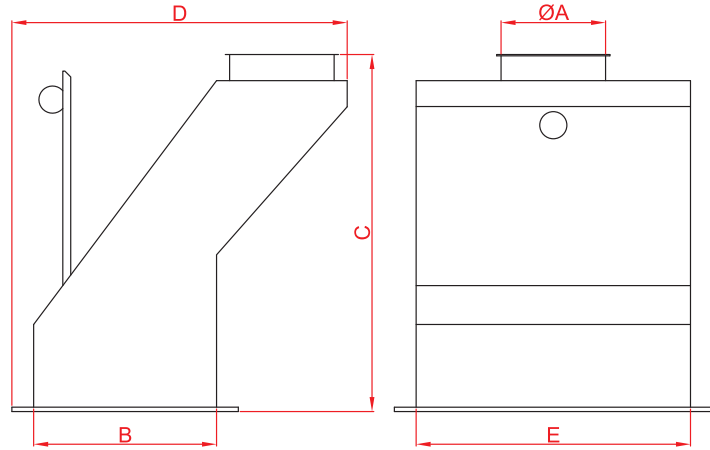

Tip/Type (C-D-E-F-G)

Tip/Type (A-B)

TEKNİK BİLGİLER - TECHNICAL DATA

| Tip / Type | ØA  | B    | C    | D   | E   | F   | Kapasite Capacity (t/h) | Ağırlık Weight (kg) |
|------------|-----|------|------|-----|-----|-----|-------------------------|---------------------|
| Mut-27-A   | 120 | 215  | 390  | 394 | 205 | -   | 5                       | 12                  |
| Mut-27-B   | 120 | 215  | 390  | 394 | 315 | -   | 10                      | 23                  |
| Mut-27-C   | 150 | Ø275 | 680  | 430 | -   | 150 | 20                      | 35                  |
| Mut-27-D   | 200 | Ø345 | 790  | 520 | -   | 170 | 50                      | 55                  |
| Mut-27-E   | 250 | Ø435 | 950  | 580 | -   | 270 | 75                      | 98                  |
| Mut-27-F   | 300 | Ø485 | 1000 | 600 | -   | 300 | 100                     | 220                 |
| Mut-27-G   | 400 | Ø620 | 1100 | 700 | -   | 300 | 150                     | 370                 |