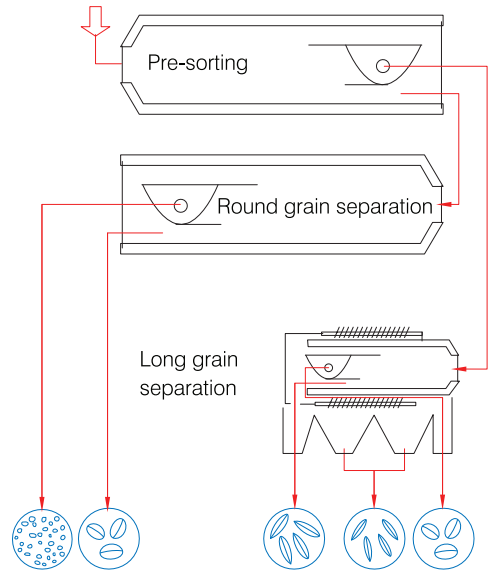

TRİYÖR / INDENTED CYLINDER / BATTERIE DE TRIEUR