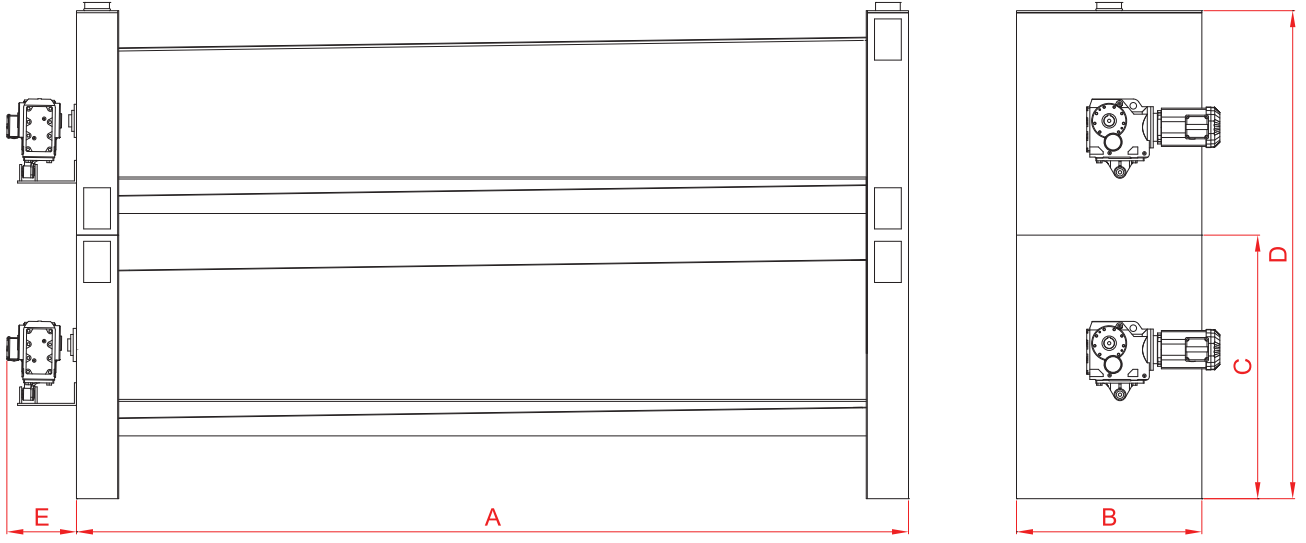

## ÖLÇÜLER - DIMENSIONS (mm)

Tip / Type	A	B	C	D	E	F	G	ØH	ØJ
Mut-07-60 (1 deck)	1450	1325	2200	2660	875	3290	4300	120	120
Mut-07-76 (1 deck)	2130	1680	2780	3365	1110	3555	4830	120	120
Mut-07-95 (1 deck)	2580	1810	3145	3855	1505	4370	5050	120	120

## ÖLÇÜLER - DIMENSIONS (mm)

Tip / Type	A	B	C	D	E
Mut-07-62/200-1	2400	800	1125	-	200
Mut-07-62/200-2	2400	800	1125	2006	200
Mut-07-62/300-1	3400	800	1125	-	200
Mut-07-62/300-2	3400	800	1125	2006	200
Mut-07-72/200-1	2405	900	1300	-	260
Mut-07-72/200-2	2405	900	1300	2390	260
Mut-07-72/300-1	3405	900	1300	-	260
Mut-07-72/300-2	3405	900	1300	2390	260
Mut-07-92/200-1	2466	1100	1525	-	300
Mut-07-92/200-2	2466	1100	1525	2870	300
Mut-07-92/300-1	3466	1100	1525	-	300
Mut-07-92/300-2	3466	1100	1525	2870	300