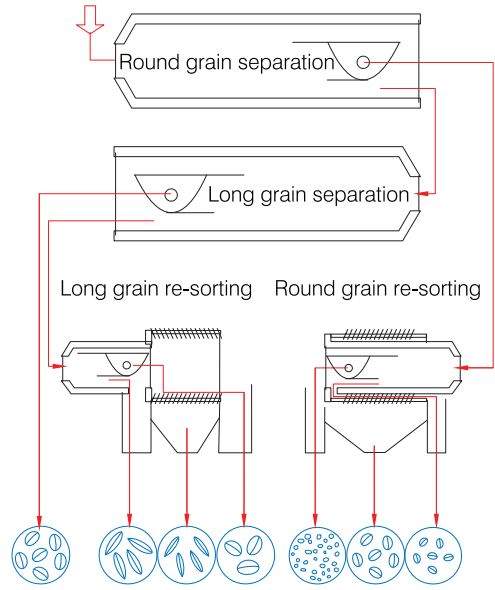

TRİYÖR / INDENTED CYLINDER / BATTERIE DE TRIEUR