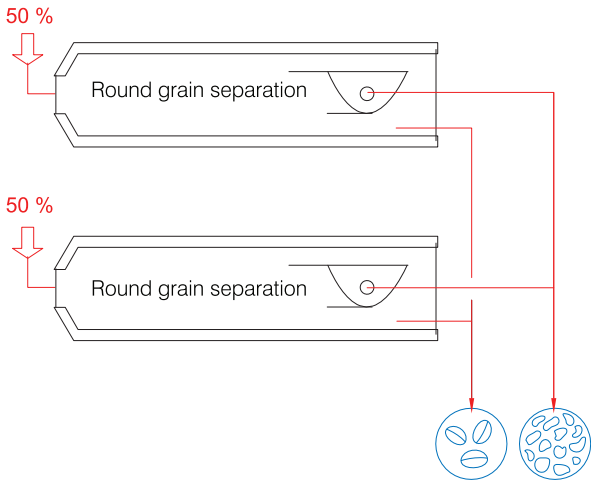

TRİYÖR / INDENTED CYLINDER / BATTERIE DE TRIEUR