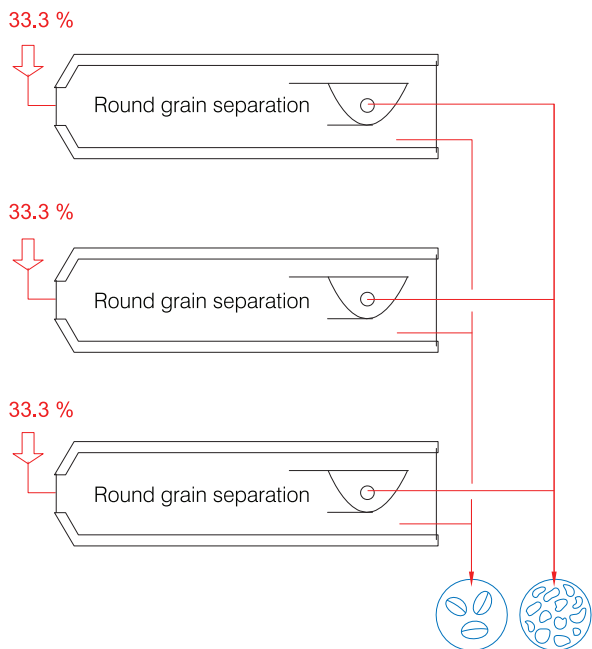

TRİYÖR / INDENTED CYLINDER / BATTERIE DE TRIEUR