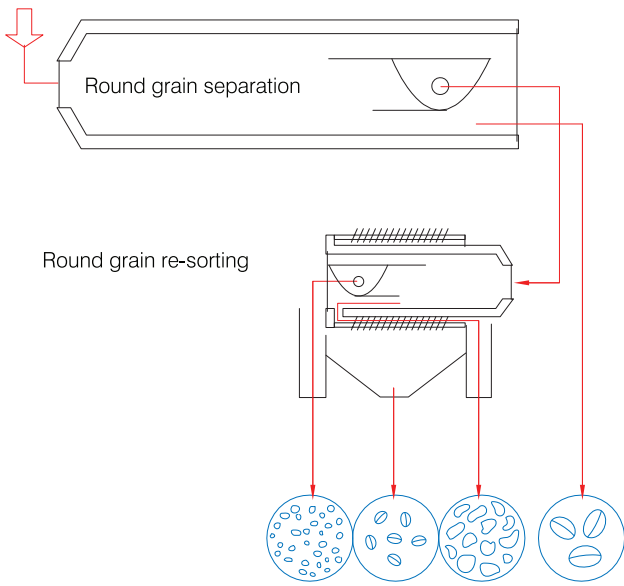

TRİYÖR / INDENTED CYLINDER / BATTERIE DE TRIEUR