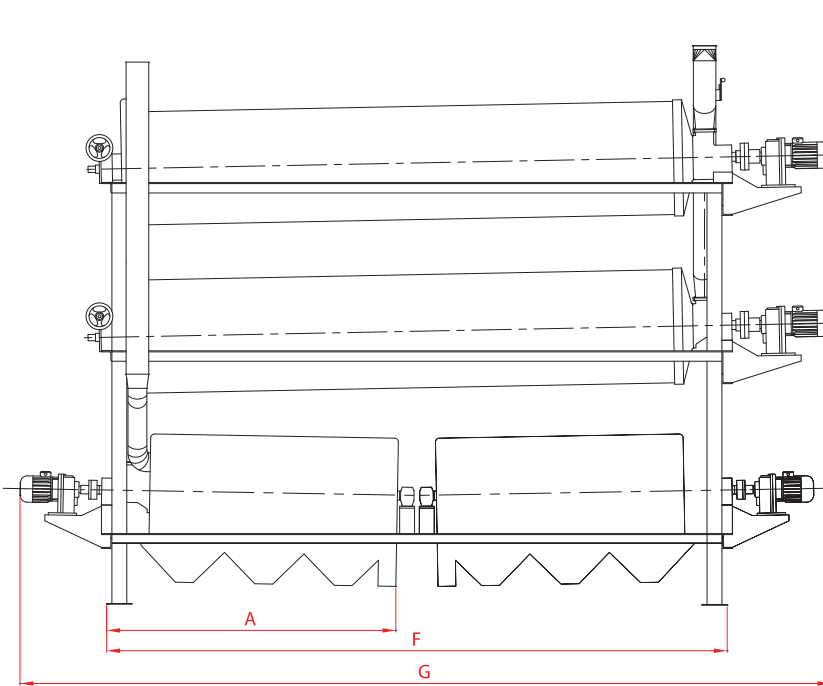

TRİYÖR / INDENTED CYLINDER / BATTERIE DE TRIEUR

43

ÖLÇÜLER - DIMENSIONS (mm)

Tip / Type	A	B	C	D	E	F	G	ØH	ØJ
Mut-07-60 (1 deck)	1450	1325	2200	2660	875	3290	4300	120	120
Mut-07-76 (1 deck)	2130	1680	2780	3365	1110	3555	4830	120	120
Mut-07-95 (1 deck)	2580	1810	3145	3855	1505	4370	5050	120	120

TEKNİK BİLGİLER - TECHNICAL DATA

Tip / Type	Kapasite Capacity (t/h)	El. Motor (kW)	Hava İhtiyacı Air Required (m³/min)	Ağırlık Weight (kg)
Mut-07-60 (1/2 deck)	1	0.75	5	210
Mut-07-60 (1 deck)	5	1.5	8	485
Mut-07-76 (1/2 deck)	1.5	1.1	6	300
Mut-07-76 (1 deck)	10	2.2	10	700
Mut-07-95 (1/2 deck)	2	1.5	7	600
Mut-07-95 (1 deck)	15	3	12	1200

Not : Kapasiteler %3 yabancı madde oranına göre dir.
P.S. : Capacity at 3% impurities
P.S. : Capacité selon 3 % d'impuretés.