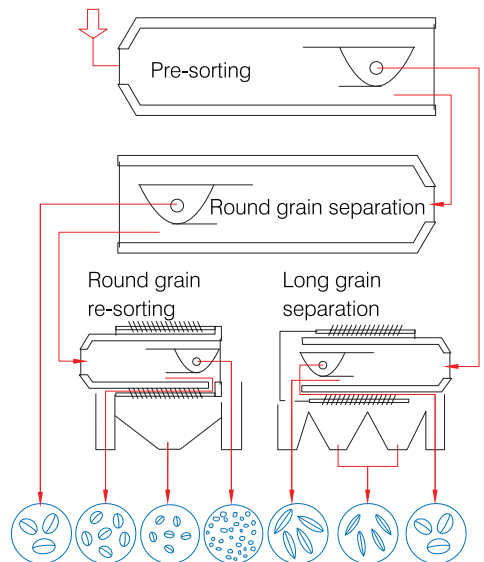

TRİYÖR / INDENTED CYLINDER / BATTERIE DE TRIEUR