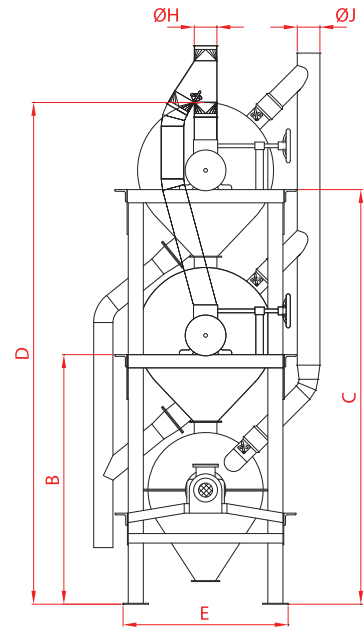

TRİYÖR / INDENTED CYLINDER / BATTERIE DE TRIEUR

43

ÖLÇÜLER - DIMENSIONS (mm)

Tip / Type	A	B	C	D	E	F	G	ØH	ØJ
Mut-07-60 (1 deck)	1450	1325	2200	2660	875	3290	4300	120	120
Mut-07-76 (1 deck)	2130	1680	2780	3365	1110	3555	4830	120	120
Mut-07-95 (1 deck)	2580	1810	3145	3855	1505	4370	5050	120	120

TEKNİK BİLGİLER - TECHNICAL DATA

Tip / Type	Kapasite Capacity (t/h)	El. Motor (kW)	Hava İhtiyacı Air Required (m³/min)	Ağırlık Weight (kg)
Mut-07-60 (1/2 deck)	1	0.75	5	210
Mut-07-60 (1 deck)	5	1.5	8	485
Mut-07-76 (1/2 deck)	1.5	1.1	6	300
Mut-07-76 (1 deck)	10	2.2	10	700
Mut-07-95 (1/2 deck)	2	1.5	7	600
Mut-07-95 (1 deck)	15	3	12	1200

Not : Kapasiteler %3 yabancı madde oranına göre dir.
P.S. : Capacity at 3% impurities
P.S. : Capacité selon 3 % d'impuretés.