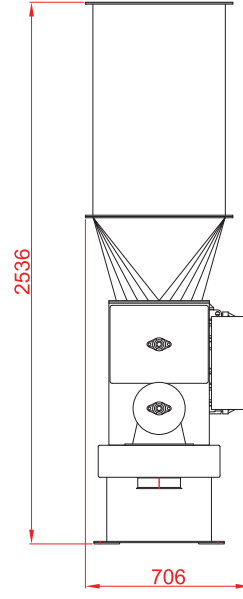

# MAKRO-MİKRO DOZÖR / MACRO-MICRO DOSER / MACRO-MICRO DOSEUR

## TEKNİK BİLGİLER - TECHNICAL DATA

Tip / Type	Kapasite / Capacity (m <sup>3</sup> /h)		Helezon		Karıştırıcı Palet
	Min.	Max.	Ø	El. Motor (kW)	El. Motor (kW)
Ms-79-A	0,76	7,6	160	1,5	1,5

80

## TEKNİK BİLGİLER - TECHNICAL DATA

Tip / Type	Kapasite / Capacity (cm <sup>3</sup> /min.)		Helezon		Karıştırıcı Palet	Hacim Volume (m <sup>3</sup> )	Ağırlık Weight (kg)
	Min.	Max.	Ø	El. Motor (kW)	El. Motor (kW)		
Ms-79-B	11,8	4507	58	0,37	0,75	1,08	126

## TEKNİK BİLGİLER - TECHNICAL DATA

Tip / Type	Kapasite / Cap. (cm <sup>3</sup> /min)		Helezon		Karıştırıcı Palet	Hacim Volume (m <sup>3</sup> )	Ağırlık Weight (kg)
	Min.	Max.	Ø	El. Motor (kW)	El. Motor (kW)		
Ms-79-C	1.4	426	40	0,37	0,37	0.42	83