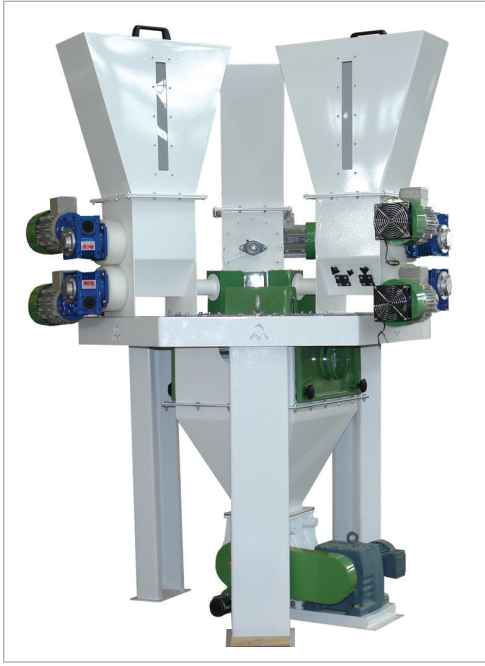

MAKRO-MİKRO DOZÖR / MACRO-MICRO DOSER / MACRO-MICRO DOSEUR