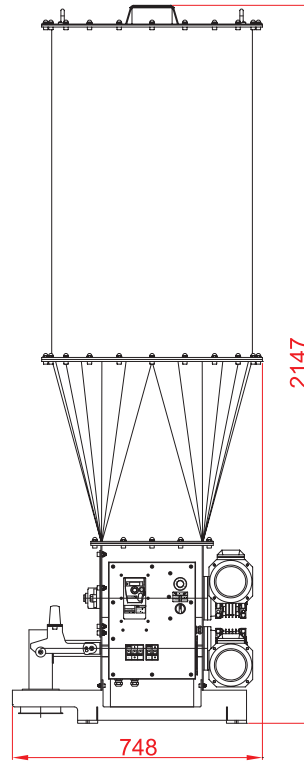

# MAKRO-MİKRO DOZÖR / MACRO-MICRO DOSER / MACRO-MICRO DOSEUR

## TEKNİK BİLGİLER - TECHNICAL DATA

Tip / Type	Kapasite / Capacity (m <sup>3</sup> /h)		Helezon		Karıştırıcı Palet
	Min.	Max.	Ø	El. Motor (kW)	El. Motor (kW)
Ms-79-A	0,76	7,6	160	1,5	1,5

80

## TEKNİK BİLGİLER - TECHNICAL DATA

Tip / Type	Kapasite / Capacity (cm <sup>3</sup> /min.)		Helezon		Karıştırıcı Palet	Hacim Volume (m <sup>3</sup> )	Ağırlık Weight (kg)
	Min.	Max.	Ø	El. Motor (kW)	El. Motor (kW)		
Ms-79-B	11,8	4507	58	0,37	0,75	1,08	126

## TEKNİK BİLGİLER - TECHNICAL DATA

Tip / Type	Kapasite / Cap. (cm <sup>3</sup> /min)		Helezon		Karıştırıcı Palet	Hacim Volume (m <sup>3</sup> )	Ağırlık Weight (kg)
	Min.	Max.	Ø	El. Motor (kW)	El. Motor (kW)		
Ms-79-C	1.4	426	40	0,37	0,37	0.42	83