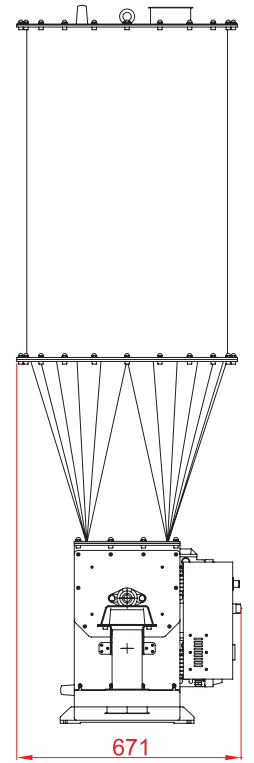

# MAKRO-MİKRO DOZÖR / MACRO-MICRO DOSER / MACRO-MICRO DOSEUR

## TEKNİK BİLGİLER - TECHNICAL DATA

Tip / Type	Kapasite / Capacity (m <sup>3</sup> /h)		Helezon		Karıştırıcı Palet
	Min.	Max.	Ø	El. Motor (kW)	El. Motor (kW)
Ms-79-A	0,76	7,6	160	1,5	1,5

80

## TEKNİK BİLGİLER - TECHNICAL DATA

Tip / Type	Kapasite / Capacity (cm <sup>3</sup> /min.)		Helezon		Karıştırıcı Palet	Hacim Volume (m <sup>3</sup> )	Ağırlık Weight (kg)
	Min.	Max.	Ø	El. Motor (kW)	El. Motor (kW)		
Ms-79-B	11,8	4507	58	0,37	0,75	1,08	126

## TEKNİK BİLGİLER - TECHNICAL DATA

Tip / Type	Kapasite / Cap. (cm <sup>3</sup> /min)		Helezon		Karıştırıcı Palet	Hacim Volume (m <sup>3</sup> )	Ağırlık Weight (kg)
	Min.	Max.	Ø	El. Motor (kW)	El. Motor (kW)		
Ms-79-C	1.4	426	40	0,37	0,37	0.42	83