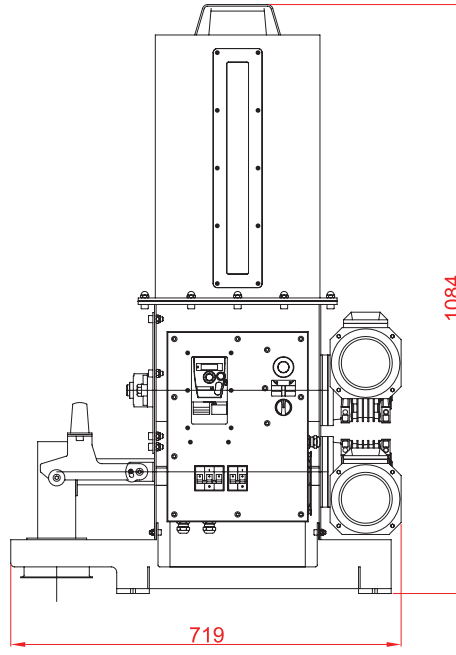

## TEKNİK BİLGİLER - TECHNICAL DATA

Tip / Type	Kapasite / Capacity (m <sup>3</sup> /h)		Helezon		Karıştırıcı Palet
	Min.	Max.	Ø	El. Motor (kW)	El. Motor (kW)
Ms-79-A	0,76	7,6	160	1,5	1,5

80

## TEKNİK BİLGİLER - TECHNICAL DATA

Tip / Type	Kapasite / Capacity (cm <sup>3</sup> /min.)		Helezon		Karıştırıcı Palet	Hacim Volume (m <sup>3</sup> )	Ağırlık Weight (kg)
	Min.	Max.	Ø	El. Motor (kW)	El. Motor (kW)		
Ms-79-B	11,8	4507	58	0,37	0,75	1,08	126

## TEKNİK BİLGİLER - TECHNICAL DATA

Tip / Type	Kapasite / Cap. (cm <sup>3</sup> /min)		Helezon		Karıştırıcı Palet	Hacim Volume (m <sup>3</sup> )	Ağırlık Weight (kg)
	Min.	Max.	Ø	El. Motor (kW)	El. Motor (kW)		
Ms-79-C	1.4	426	40	0,37	0,37	0.42	83