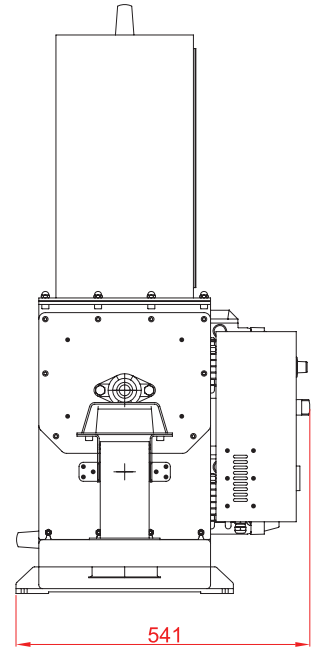

## TEKNİK BİLGİLER - TECHNICAL DATA

Tip / Type	Kapasite / Capacity (m <sup>3</sup> /h)		Helezon		Karıştırıcı Palet
	Min.	Max.	Ø	El. Motor (kW)	El. Motor (kW)
Ms-79-A	0,76	7,6	160	1,5	1,5

80

## TEKNİK BİLGİLER - TECHNICAL DATA

Tip / Type	Kapasite / Capacity (cm <sup>3</sup> /min.)		Helezon		Karıştırıcı Palet	Hacim Volume (m <sup>3</sup> )	Ağırlık Weight (kg)
	Min.	Max.	Ø	El. Motor (kW)	El. Motor (kW)		
Ms-79-B	11,8	4507	58	0,37	0,75	1,08	126

## TEKNİK BİLGİLER - TECHNICAL DATA

Tip / Type	Kapasite / Cap. (cm <sup>3</sup> /min)		Helezon		Karıştırıcı Palet	Hacim Volume (m <sup>3</sup> )	Ağırlık Weight (kg)
	Min.	Max.	Ø	El. Motor (kW)	El. Motor (kW)		
Ms-79-C	1.4	426	40	0,37	0,37	0.42	83