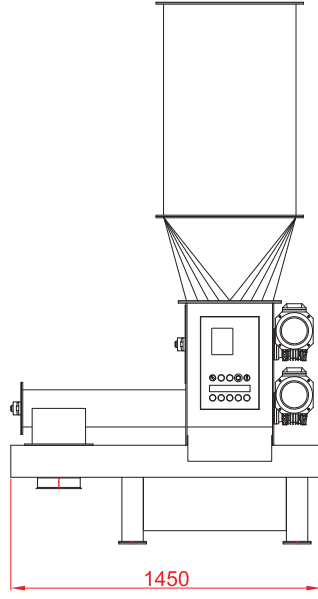

# MAKRO-MİKRO DOZÖR / MACRO-MICRO DOSER / MACRO-MICRO DOSEUR

## TEKNİK BİLGİLER - TECHNICAL DATA

Tip / Type	Kapasite / Capacity (m <sup>3</sup> /h)		Helezon		Karıştırıcı Palet
	Min.	Max.	Ø	El. Motor (kW)	El. Motor (kW)
Ms-79-A	0,76	7,6	160	1,5	1,5

80

## TEKNİK BİLGİLER - TECHNICAL DATA

Tip / Type	Kapasite / Capacity (cm <sup>3</sup> /min.)		Helezon		Karıştırıcı Palet	Hacim Volume (m <sup>3</sup> )	Ağırlık Weight (kg)
	Min.	Max.	Ø	El. Motor (kW)	El. Motor (kW)		
Ms-79-B	11,8	4507	58	0,37	0,75	1,08	126