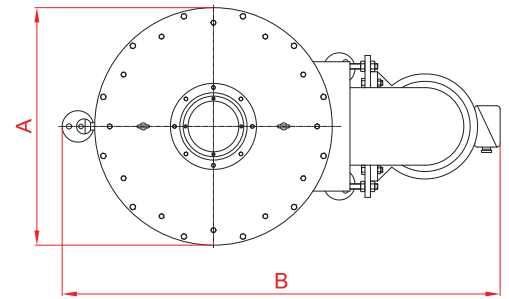

## TEKNİK BİLGİLER - TECHNICAL DATA

Tip / Type	A	B	C	D	Kapasite Capacity (t/h)	El. Motor (kW)	Ağırlık (Motorsuz) Weight (Without Motor) (kg)
Mud-29-400	550	700	818	995	1,5-7	4-11	130
Mud-29-600	880	1615	1285	1485	15-20	15-37	450