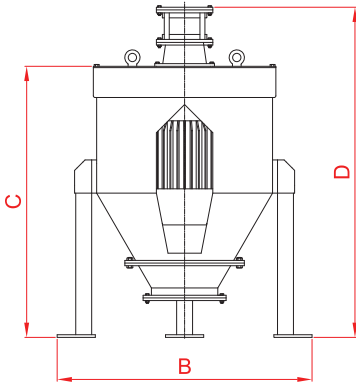

# BÖCEK ÖLDÜRÜCÜ / INFESTATION DESTROYER / DESINSECTISEUR

Mud-29-400

Mud-29-600

## TEKNİK BİLGİLER - TECHNICAL DATA

Tip / Type	A	B	C	D	Kapasite Capacity (t/h)	El. Motor (kW)	Ağırlık (Motorsuz) Weight (Without Motor) (kg)
Mud-29-400	550	700	818	995	1,5-7	4-11	130
Mud-29-600	880	1615	1285	1485	15-20	15-37	450