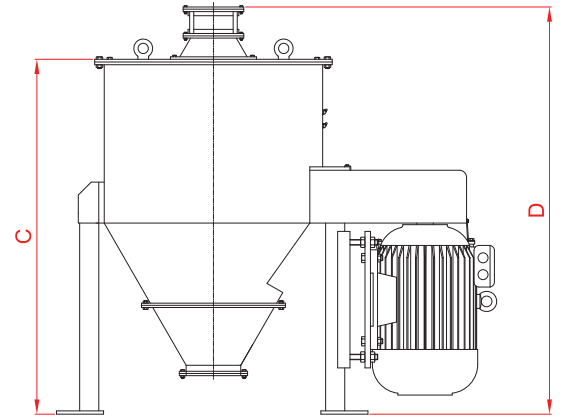

# BÖCEK ÖLDÜRÜCÜ / INFESTATION DESTROYER / DESINSECTISEUR

Mud-29-400

Mud-29-600

## TEKNİK BİLGİLER - TECHNICAL DATA

Tip / Type	A	B	C	D	Kapasite Capacity (t/h)	El. Motor (kW)	Ağırlık (Motorsuz) Weight (Without Motor) (kg)
Mud-29-400	550	700	818	995	1,5-7	4-11	130
Mud-29-600	880	1615	1285	1485	15-20	15-37	450