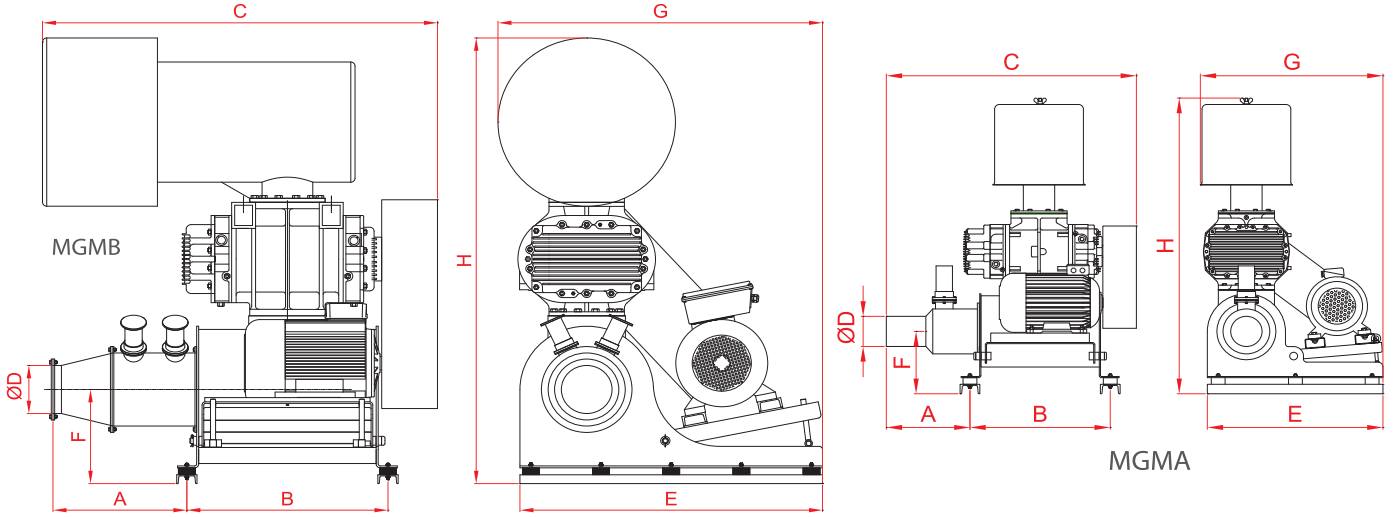

# BLOWER / ROOTS PUMP / SURPRESSEUR A PISTONS ROTATIF

ÖLÇÜLER - DIMENSIONS (mm)

Tip / Type	A	B	C	ØD	E	F	G	H
MGMA 10.0	252	475	867	57	850	285	865	1223
MGMA 11.2	252	559	910	89	850	285	865	1332
MGMA 12.5	424	711	1021	108	866	329	890	1474
MGMA 13 F7	424	711	1267	159	890	329	925	1560
MGMB 15.10	568	1090	2117	200	1550	423	1591	2050
MGMB 16F13	792	1190	2337	300	1790	587	1920	2781