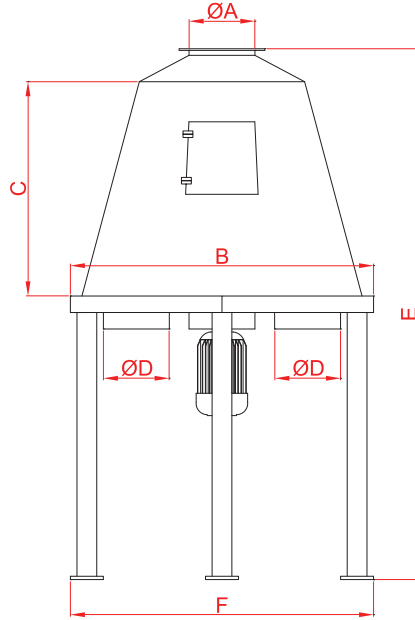

# UN DAĞITICI / FLOUR DISTRIBUTOR / DISTRIBUTEUR DE FARINE

ÖLÇÜLER - DIMENSIONS (mm)

Tip / Type	ØA	B	C	ØD	E	F	El Motor (kW)	Ağırlık/Weight (kg)
Ms-92-4	200	920	650	200	1705	1090	0.55 kW	95
Ms-92-6	200	920	650	200	1705	1090		125
Ms-92-8	200	1250	745	200	1800	1320		135