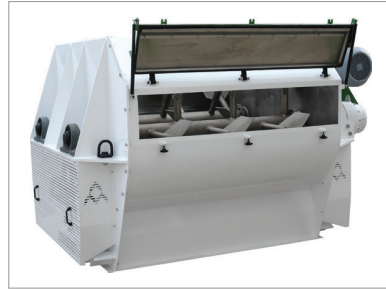

MİKSER / MIXER / MELANGEUR