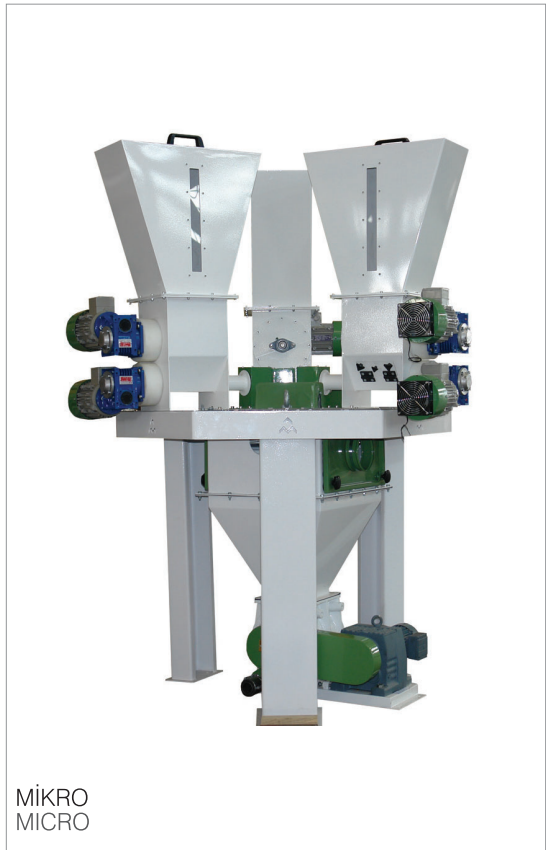

MIXER / MIXER / MELANGEUR