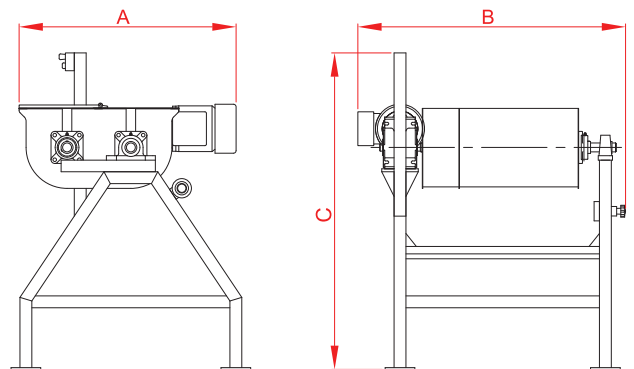

## TEKNİK BİLGİLER - TECHNICAL DATA

Tip / Type	A	B	C	El. Motor (kW)	Hacim Volume (lt.)	Ağırlık Weight (kg.)
Ms-77-400	1396	1665	1392	2x4	400	800

79