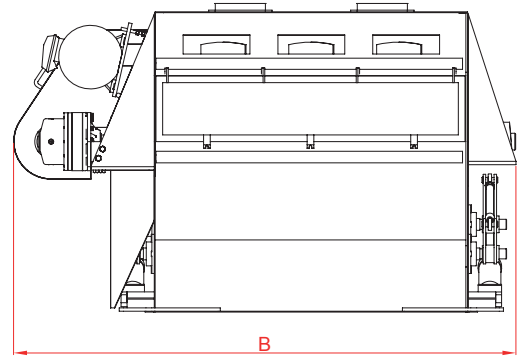

## TEKNİK BİLGİLER - TECHNICAL DATA

Tip / Type	A	B	C	El. Motor (kW)	Hacim Volume (lt.)	Ağırlık Weight (kg.)
Ms-77-2000	2325	3110	1895	2x18,5	2000	5700

## TEKNİK BİLGİLER - TECHNICAL DATA

Tip / Type	A	B	C	El. Motor (kW)	Hacim Volume (lt.)	Ağırlık Weight (kg.)
Ms-77-400	1396	1665	1392	2x4	400	800

79