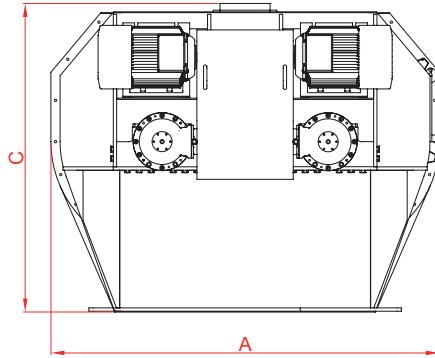

## TEKNİK BİLGİLER - TECHNICAL DATA

Tip / Type	A	B	C	El. Motor (kW)	Hacim Volume (lt.)	Ağırlık Weight (kg.)
Ms-77-2000	2325	3110	1895	2x18,5	2000	5700

## TEKNİK BİLGİLER - TECHNICAL DATA

Tip / Type	A	B	C	El. Motor (kW)	Hacim Volume (lt.)	Ağırlık Weight (kg.)
Ms-77-400	1396	1665	1392	2x4	400	800

79