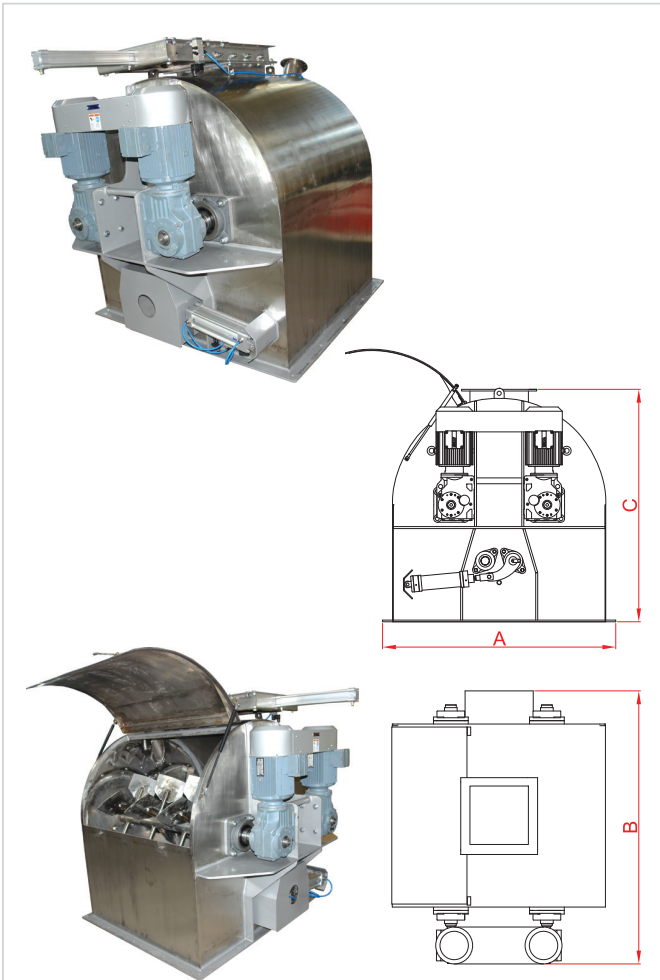

MİNİ MİKSER / SMALL MIXER / MELANGEUR

TEKNİK BİLGİLER - TECHNICAL DATA

Tip / Type	A	B	C	El. Motor (kW)	Hacim Volume (lt.)	Ağırlık Weight (kg.)
Ms-77-400	1396	1665	1392	2x4	400	800