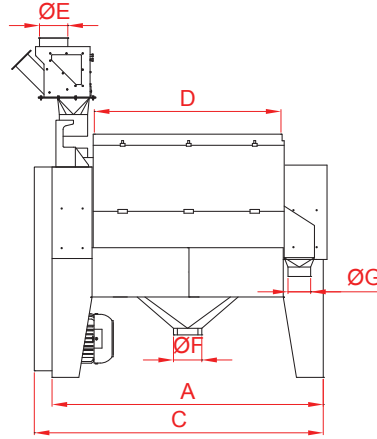

VİBRO ELEK / VIBRO SIFTER / BLUTERIE VIBRANTE

| ÖLÇÜLER - DIMENSIONS (mm) | | | | | | | | |
|---------------------------|------|-----|------|------|-----|-----|-----|------|
| Tip / Type | A | B | C | D | ØE | ØF | ØG | H |
| Mud-33-1400 | 1445 | 675 | 1530 | 1000 | 150 | 150 | 150 | 1800 |
| Mud-33-1600 | 1640 | 725 | 1810 | 1200 | 150 | 150 | 150 | 1800 |

| TEKNİK BİLGİLER - TECHNICAL DATA | | | | | | |
|----------------------------------|--------------------------------|--------------------------------------|---------------|---|-------------------|---------------------------|
| Tip / Type | Kapasite Capacity (kg/h) | Elek Ölçüleri Size Of Screen (mm) | | Hava İhtiyacı Air Required (m ³ /min.) | El. Motor (kW) | Ağırlık Weight (kg) |
| | | Ø - Çap Ø - Diameter | Boy Lenght | | | |
| Mud-33-1400 | 1000 | 560 | 1000 | 4 | 7,5 | 550 |
| Mud-33-1600 | 1400 | 600 | 1260 | 5 | 11 | 750 |