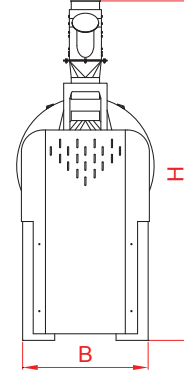

VİBRO ELEK / VIBRO SIFTER / BLUTERIE VIBRANTE

| ÖLÇÜLER - DIMENSIONS (mm) | | | | | | | | |
|---------------------------|------|-----|------|------|-----|-----|-----|------|
| Tip / Type | A | B | C | D | ØE | ØF | ØG | H |
| Mud-33-1400 | 1445 | 675 | 1530 | 1000 | 150 | 150 | 150 | 1800 |
| Mud-33-1600 | 1640 | 725 | 1810 | 1200 | 150 | 150 | 150 | 1800 |

| TEKNİK BİLGİLER - TECHNICAL DATA | | | | | | |
|----------------------------------|--------------------------------|--------------------------------------|---------------|---|-------------------|---------------------------|
| Tip / Type | Kapasite Capacity (kg/h) | Elek Ölçüleri Size Of Screen (mm) | | Hava İhtiyacı Air Required (m ³ /min.) | El. Motor (kW) | Ağırlık Weight (kg) |
| | | Ø - Çap Ø - Diameter | Boy Lenght | | | |
| Mud-33-1400 | 1000 | 560 | 1000 | 4 | 7,5 | 550 |
| Mud-33-1600 | 1400 | 600 | 1260 | 5 | 11 | 750 |